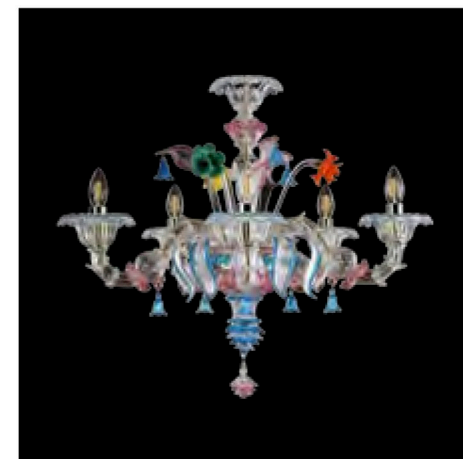

SR0725-5-CUPZ-MC

W 70 cm - H 60 cm - D 70 cm

E14 5 x MAX 40W 5 KG