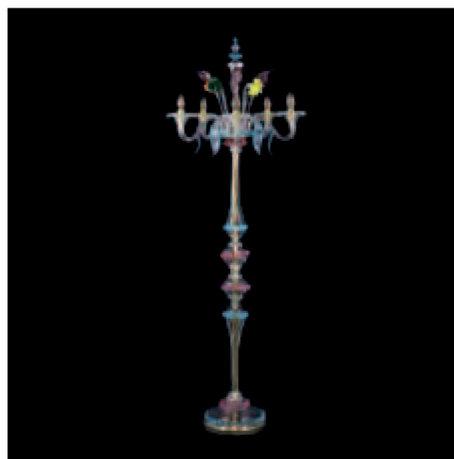

## Colors

CUPZ  
Clear / Cristallo  
Ruby / Rubino  
Polychrome / Policromo  
Vitreous paste / Pasta vitrea

## Technical data

R Ceiling cup / Rosone  
C Chain / Catena  
H Height / Altezza  
Ø Diameter / Diametro  
D Depth / Profondità  
W Width / Larghezza

Bulb / Lampadina  
 Weight / Peso  
 Insulation class / Classe isolamento

## General Specifications

CE IP20

FR0725-3-CUPZ

Ø 55 cm - H 80 cm

E14 3 x MAX 60W 15 KG

P0725-5-CUPZ

Ø 60 cm - H 180 cm

E14 5 x MAX 60W 40 KG