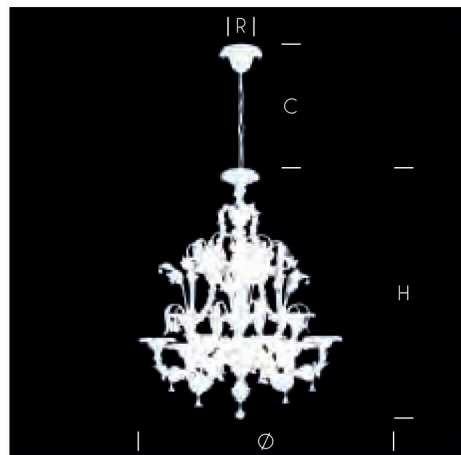

## Colors

CUPZ  
Clear / Cristallo  
Ruby / Rubino  
Polychrome / Policromo  
Vitreous paste / Pasta vitrea

## Technical data

R Ceiling cup / Rosone  
C Chain / Catena  
H Height / Altezza  
Ø Diameter / Diametro  
D Depth / Profondità  
W Width / Larghezza

Bulb / Lampadina  
 Weight / Peso  
 Insulation class / Classe isolamento

## General Specifications

CE IP20

FR0725-3-CUPZ

Ø 55 cm - H 80 cm

E14 3 x MAX 60W 15 KG

P0725-5-CUPZ

Ø 60 cm - H 180 cm

E14 5 x MAX 60W 40 KG