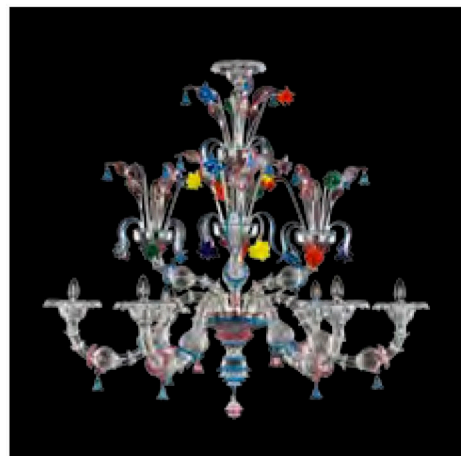

APR0725-2-CUPZ

W 45 cm - H 50 cm - D 30 cm

E14 2 x MAX 60W 4 KG

SR0725-5-CUPZ-MC

W 70 cm - H 60 cm - D 70 cm

E14 5 x MAX 40W 5 KG

L0402-6-CRZ-MB

Ø 40 cm - H 60 cm - C 30 cm - R 10 cm